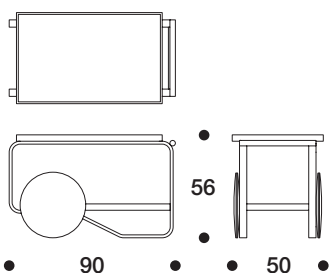

Dunkle Version:

Gestell: Birke, schwarz lackiert.

Ablagefläche oben: torf-farbenes Linoleum.

Ablagefläche unten: kohle-farbenes Linoleum.

Räder: torf-farben lackiert mit schwarzem Gummiring.