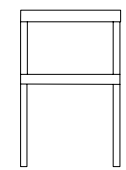

Specifications

Toro Round Stool

Low

320mm / 12.6\"/>

High

320mm / 12.6\"/>

Toro Square Stool

Low

320mm / 12.6\"/>

High

320mm / 12.6\"/>

Toro Chair

490mm / 19.3\"/>

780mm / 30.7\"/>

450mm / 17.7\"/>

490mm / 19.3\"/>

Toro Chair with arms

490mm / 19.3\"/>

780mm / 30.7\"/>

450mm / 17.7\"/>

555mm / 21.9\"/>

Toro Badjo 1 seater lounge chair

760mm / 29.9\"/>

750mm / 29.5\"/>