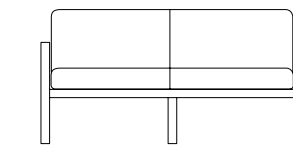

Toro Badjo 2 seater sofa

1430mm / 56.3\"/>

750mm / 29.5\"/>

450mm / 17.7\"/>