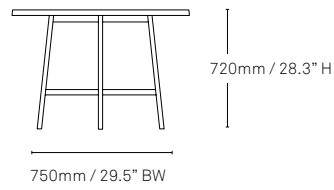

535mm / 21.1\"/>

Toro Badjo 3 seater sofa

2090mm / 82.3\"/>

750mm / 29.5\"/>

450mm / 17.7\"/>

860mm / 33.9\"/>

Toro Rectangle Table

Size 1

Toro Rectangle Table

Size 2

Toro Rectangle Table

Size 3

Toro Round Table

Size 1

Toro Rectangle Table

Size 2