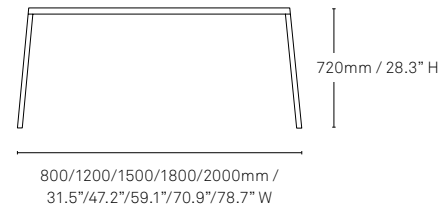

Toro Rectangle Table

Size 2