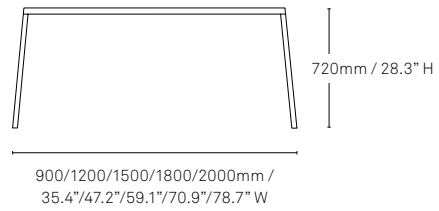

Toro Rectangle Table

Size 3