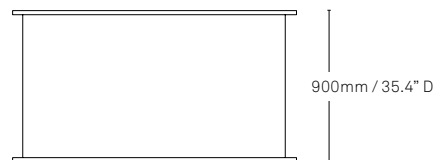

Toro Rectangle Table

Size 3