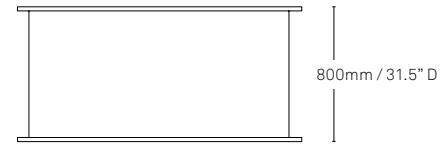

Toro Rectangle Table

Size 2