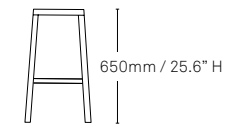

320mm / 12.6\"/>

High