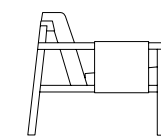

Specifications

Toro Round Stool

Low

320mm / 12.6\"/>

High

320mm / 12.6\"/>

Toro Square Stool

Low

320mm / 12.6\"/>

High

320mm / 12.6\"/>

Toro Chair

490mm / 19.3\"/>

780mm / 30.7\"/>

450mm / 17.7\"/>

490mm / 19.3\"/>

Toro Chair with arms

490mm / 19.3\"/>

780mm / 30.7\"/>

450mm / 17.7\"/>

555mm / 21.9\"/>

Toro Badjo 1 seater lounge chair

760mm / 29.9\"/>

750mm / 29.5\"/>

450mm / 17.7\"/>

860mm / 33.9\"/>

Toro Badjo 2 seater sofa

1430mm / 56.3\"/>

750mm / 29.5\"/>

450mm / 17.7\"/>

860mm / 33.9\"/>

Toro High Chair

480/490/500mm
18.9\"/>

650/700/750mm
25.6\"/>

950mm / 37.4\"/>

470mm / 18.5\"/>

Toro High Chair with arms

480/490/500mm
18.9\"/>

650/700/750mm
25.6\"/>

950mm / 37.4\"/>

535mm / 21.1\"/>

Toro Badjo 3 seater sofa

2090mm / 82.3\"/>

750mm / 29.5\"/>

450mm / 17.7\"/>

860mm / 33.9\"/>