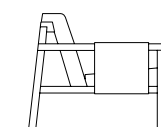

535mm / 21.1\"/>

Toro Badjo 3 seater sofa

2090mm / 82.3\"/>

750mm / 29.5\"/>

450mm / 17.7\"/>

860mm / 33.9\"/>

Toro Rectangle Table

Size 1

Toro Rectangle Table

Size 2

Toro Rectangle Table

Size 3

Toro Round Table

Size 1

Toro Rectangle Table

Size 2