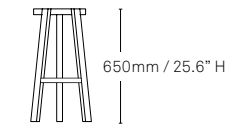

Specifications

Toro Round Stool

Low

320mm / 12.6\"/>

High

320mm / 12.6\"/>

Toro Square Stool

Low