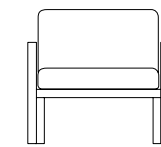

Toro Chair with arms

490mm / 19.3\"/>

780mm / 30.7\"/>

450mm / 17.7\"/>

555mm / 21.9\"/>

Toro Badjo 1 seater lounge chair

760mm / 29.9\"/>

750mm / 29.5\"/>