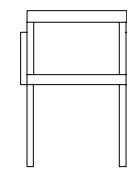

Specifications

Toro Round Stool

Low

320mm / 12.6\"/>

High

320mm / 12.6\"/>

Toro Square Stool

Low

320mm / 12.6\"/>

High

320mm / 12.6\"/>

Toro Chair

490mm / 19.3\"/>

780mm / 30.7\"/>

450mm / 17.7\"/>

490mm / 19.3\"/>

Toro Chair with arms

490mm / 19.3\"/>

780mm / 30.7\"/>

450mm / 17.7\"/>

555mm / 21.9\"/>

Toro Badjo 1 seater lounge chair

760mm / 29.9\"/>

750mm / 29.5\"/>