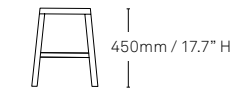

Specifications

Toro Round Stool

Low

320mm / 12.6\"/>

High

320mm / 12.6\"/>

Toro Square Stool

Low