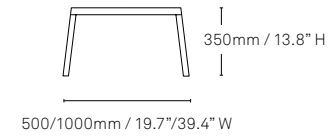

535mm / 21.1\"/>

Toro Badjo 3 seater sofa

2090mm / 82.3\"/>

750mm / 29.5\"/>

450mm / 17.7\"/>

860mm / 33.9\"/>

Toro Rectangle Table

Size 1