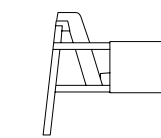

450mm / 17.7\"/>

860mm / 33.9\"/>

Toro Badjo 2 seater sofa

1430mm / 56.3\"/>

750mm / 29.5\"/>

450mm / 17.7\"/>

860mm / 33.9\"/>

Toro High Chair