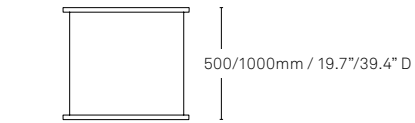

535mm / 21.1\"/>

Toro Badjo 3 seater sofa

2090mm / 82.3\"/>

750mm / 29.5\"/>

450mm / 17.7\"/>

860mm / 33.9\"/>

Toro Rectangle Table

Size 1