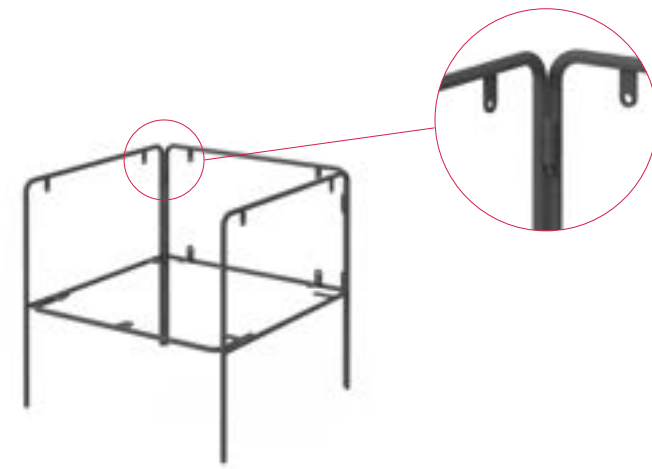

MEETIA

The product can be **DISASSEMBLED**. This facilitates its production, consuming fewer resources, taking up less space, both in internal and external logistics (less footprint and impact), but it also means less volume during storage.

Das Produkt ist **ZERLEGBAR**. Dies erleichtert seine Herstellung, verbraucht weniger Ressourcen, benötigt weniger Platz, sowohl in der internen als auch in der externen Logistik (geringerer Fußabdruck und geringere Auswirkungen), bedeutet aber auch weniger Volumen bei der Lagerung.

Easy and quick assembly / Einfache und schnelle Montage