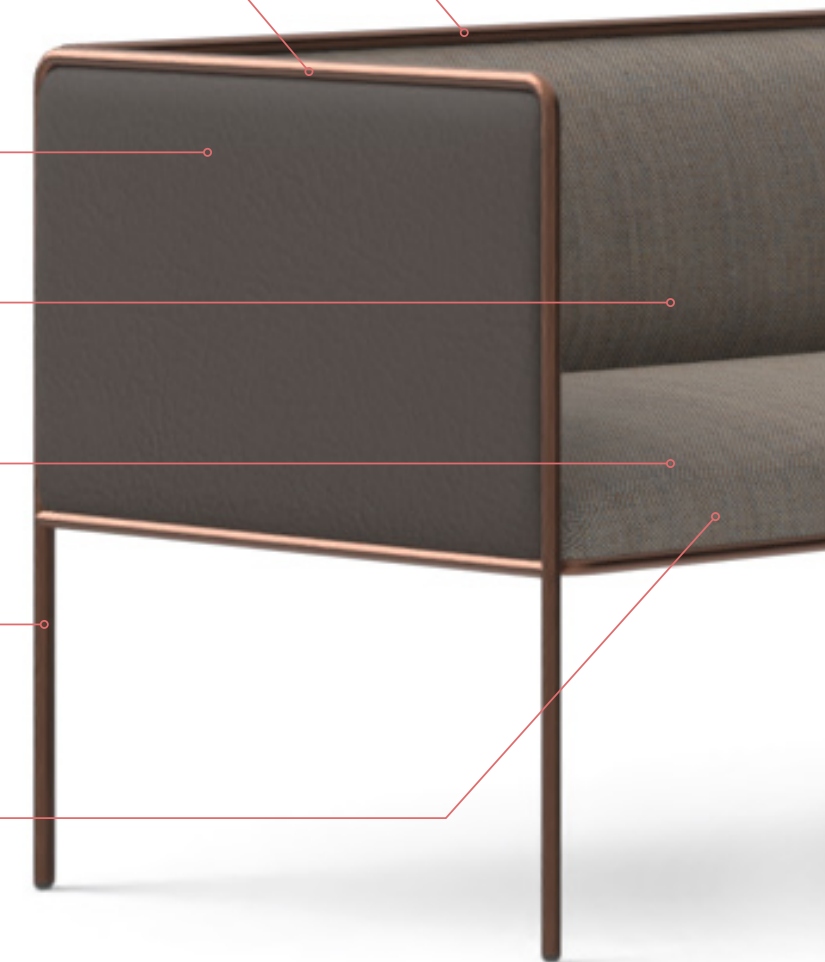

Technical summary / Technische Zusammenfassung

Tube finishes with epoxy coatings, coatings in semi-matt finishes and steel finishes
Rohrbeschichtungen mit Epoxidbeschichtungen, seidenmatten Beschichtungen und Stahlbeschichtungen

Perimeter steel tube Ø16mm and 2,5 mm thick
Ø16mm und 2,5mm dickes Stahlfangrohr

Sheathed panel with 12mm MDF core upholstered exterior or Oak and upholstered interior
Ummantelte Platte mit 12 mm MDF-Aussenseite gepolstert oder Eiche, Innenseite gepolstert

Outer cutting foams of 60 Kg inner cutting foams of 30 Kg
60 kg äußerer Schneideschaum und 30 kg innerer Schneideschaum

Monocolour and two-colour upholstery
Einfarbige und zweifarbige Polstermöbel

Structure clipped together, forming the set of arms and backrest
Die Struktur wird zusammengeklipst und bildet die Arm- und Rückenlehnggruppe.

Seat made of 25 mm thick beechwood with inner support and springs for improved comfort
Sitz aus 25 mm starkem Buchenholz mit Innenstütze und Federn für mehr Komfort.